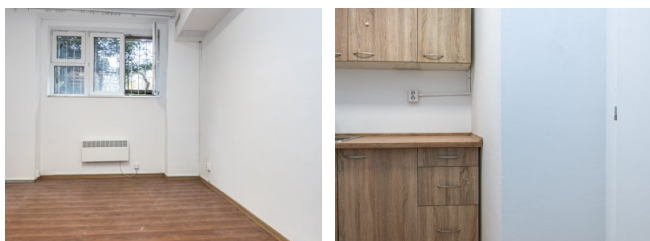

## Pronájem 1kk Praha 10 Vršovice

Nabízíme pronájem jednotky v oblíbené lokalitě Praha 10 Vršovice v blízkosti obchodního centra Eden. Jednotka s dispozicí 1kk o výměře 34 m<sup>2</sup> je umístěna v 1.podzemním podlaží domu s okny do vnitrobloku. Prostor se skládá z předsiňky, koupelny se sprchovým koutem a místnosti, jednotka je vybavena kuchyňskou linkou včetně lednice a mikrovlnné trouby. Vytápění je elektrické. Budova je ve velmi dobrém a udržovaném stavu. Výborná dopravní dostupnost, veškerá občanská vybavenost v blízkém okolí. PENB bohužel nemáme k dispozici, proto uvádíme energetickou třídu G.